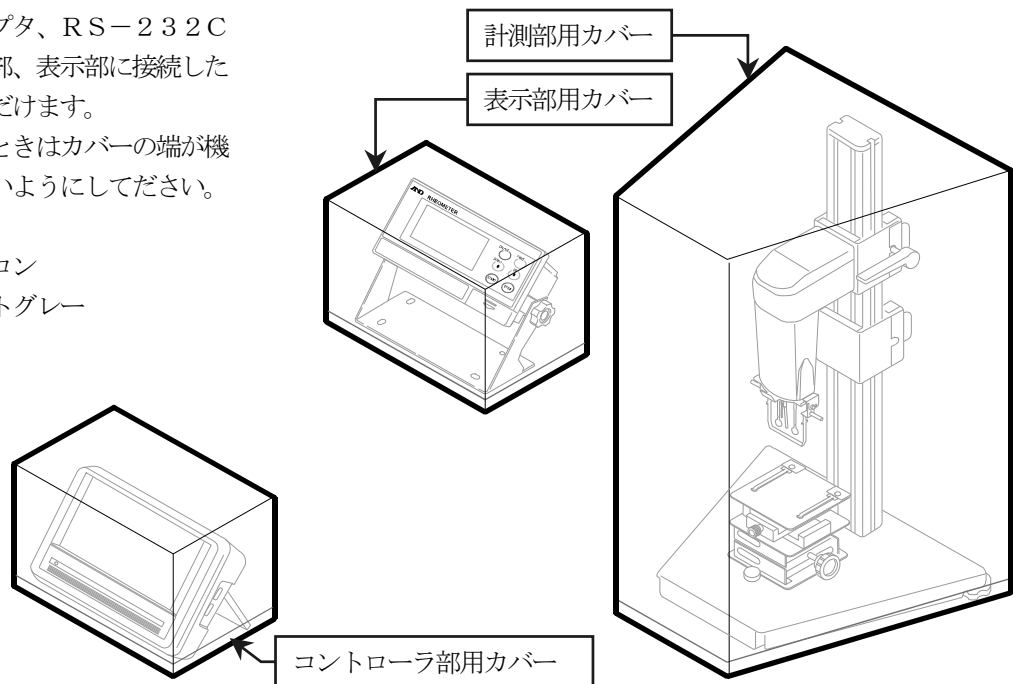

カバー（計測部用、表示部用、コントローラ部用 [RV-10000A のみ付属]）

- カバーは保管時にホコリや汚れ防止としてご利用してください。
- カバーはACアダプタ、RS-232Cケーブル等を計測部、表示部に接続した状態でご利用いただけます。
- カバーを取り外すときはカバーの端が機器に引っかからないようにしてください。
- 仕様
 - 材質： ナイロン
 - 色： ライトグレー

Dust Cover (for Main unit, Display unit and Controller of RV-10000A)

- Use the cover to protect the instrument from dust and dirt during storage.
- It is possible to use the cover while the instrument is connected to the AC adapter and other cables.
- When removing the cover take care so as not to get its edge caught on the instrument.
- Specifications
 - Material : Nylon
 - Color : Light gray